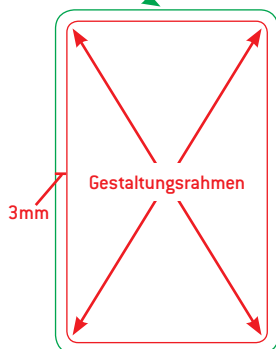

# DATENBLATT KARTEN

Back to basic! Spielen ist Trumpf!

## Kartenformate:

Skat, Doppelkopf, Rommé, Mau-Mau, Ausmal-Quartett, Quartette, Tapp, Kalenderkarten	59 x 92 / 59 x 91 mm
Schafkopf, Binokel	56 x 100 mm
Bridge, Jass	57 x 89 mm

## Kartenformat

- Legen Sie jede Karte auf einer einzelnen Seite an und senden Sie uns ein druckfähiges PDF. Das Setzen auf den Druckbogen übernehmen wir.
- Bei den Karten ist rundum ein weißer Rand von 3mm zu lassen, da die Karten ohne Abstand auf dem Druckbogen stehen. Der Gestaltungsrahmen muss einen Eckenradius von 3mm haben.
- Mindestauflösung von Pixeldaten: 300dpi (Absolute Untergrenze: 250dpi) im oben genannten Format
- Überprüfen Sie, ob alle RGB-Daten für den Druck in CMYK umgewandelt wurden.
- Die maximale Farbdeckung sollte 300% nicht überschreiten.
- Bitte legen Sie schwarze Elemente und Text in 100% reinem Schwarz an und nicht in CMYK.